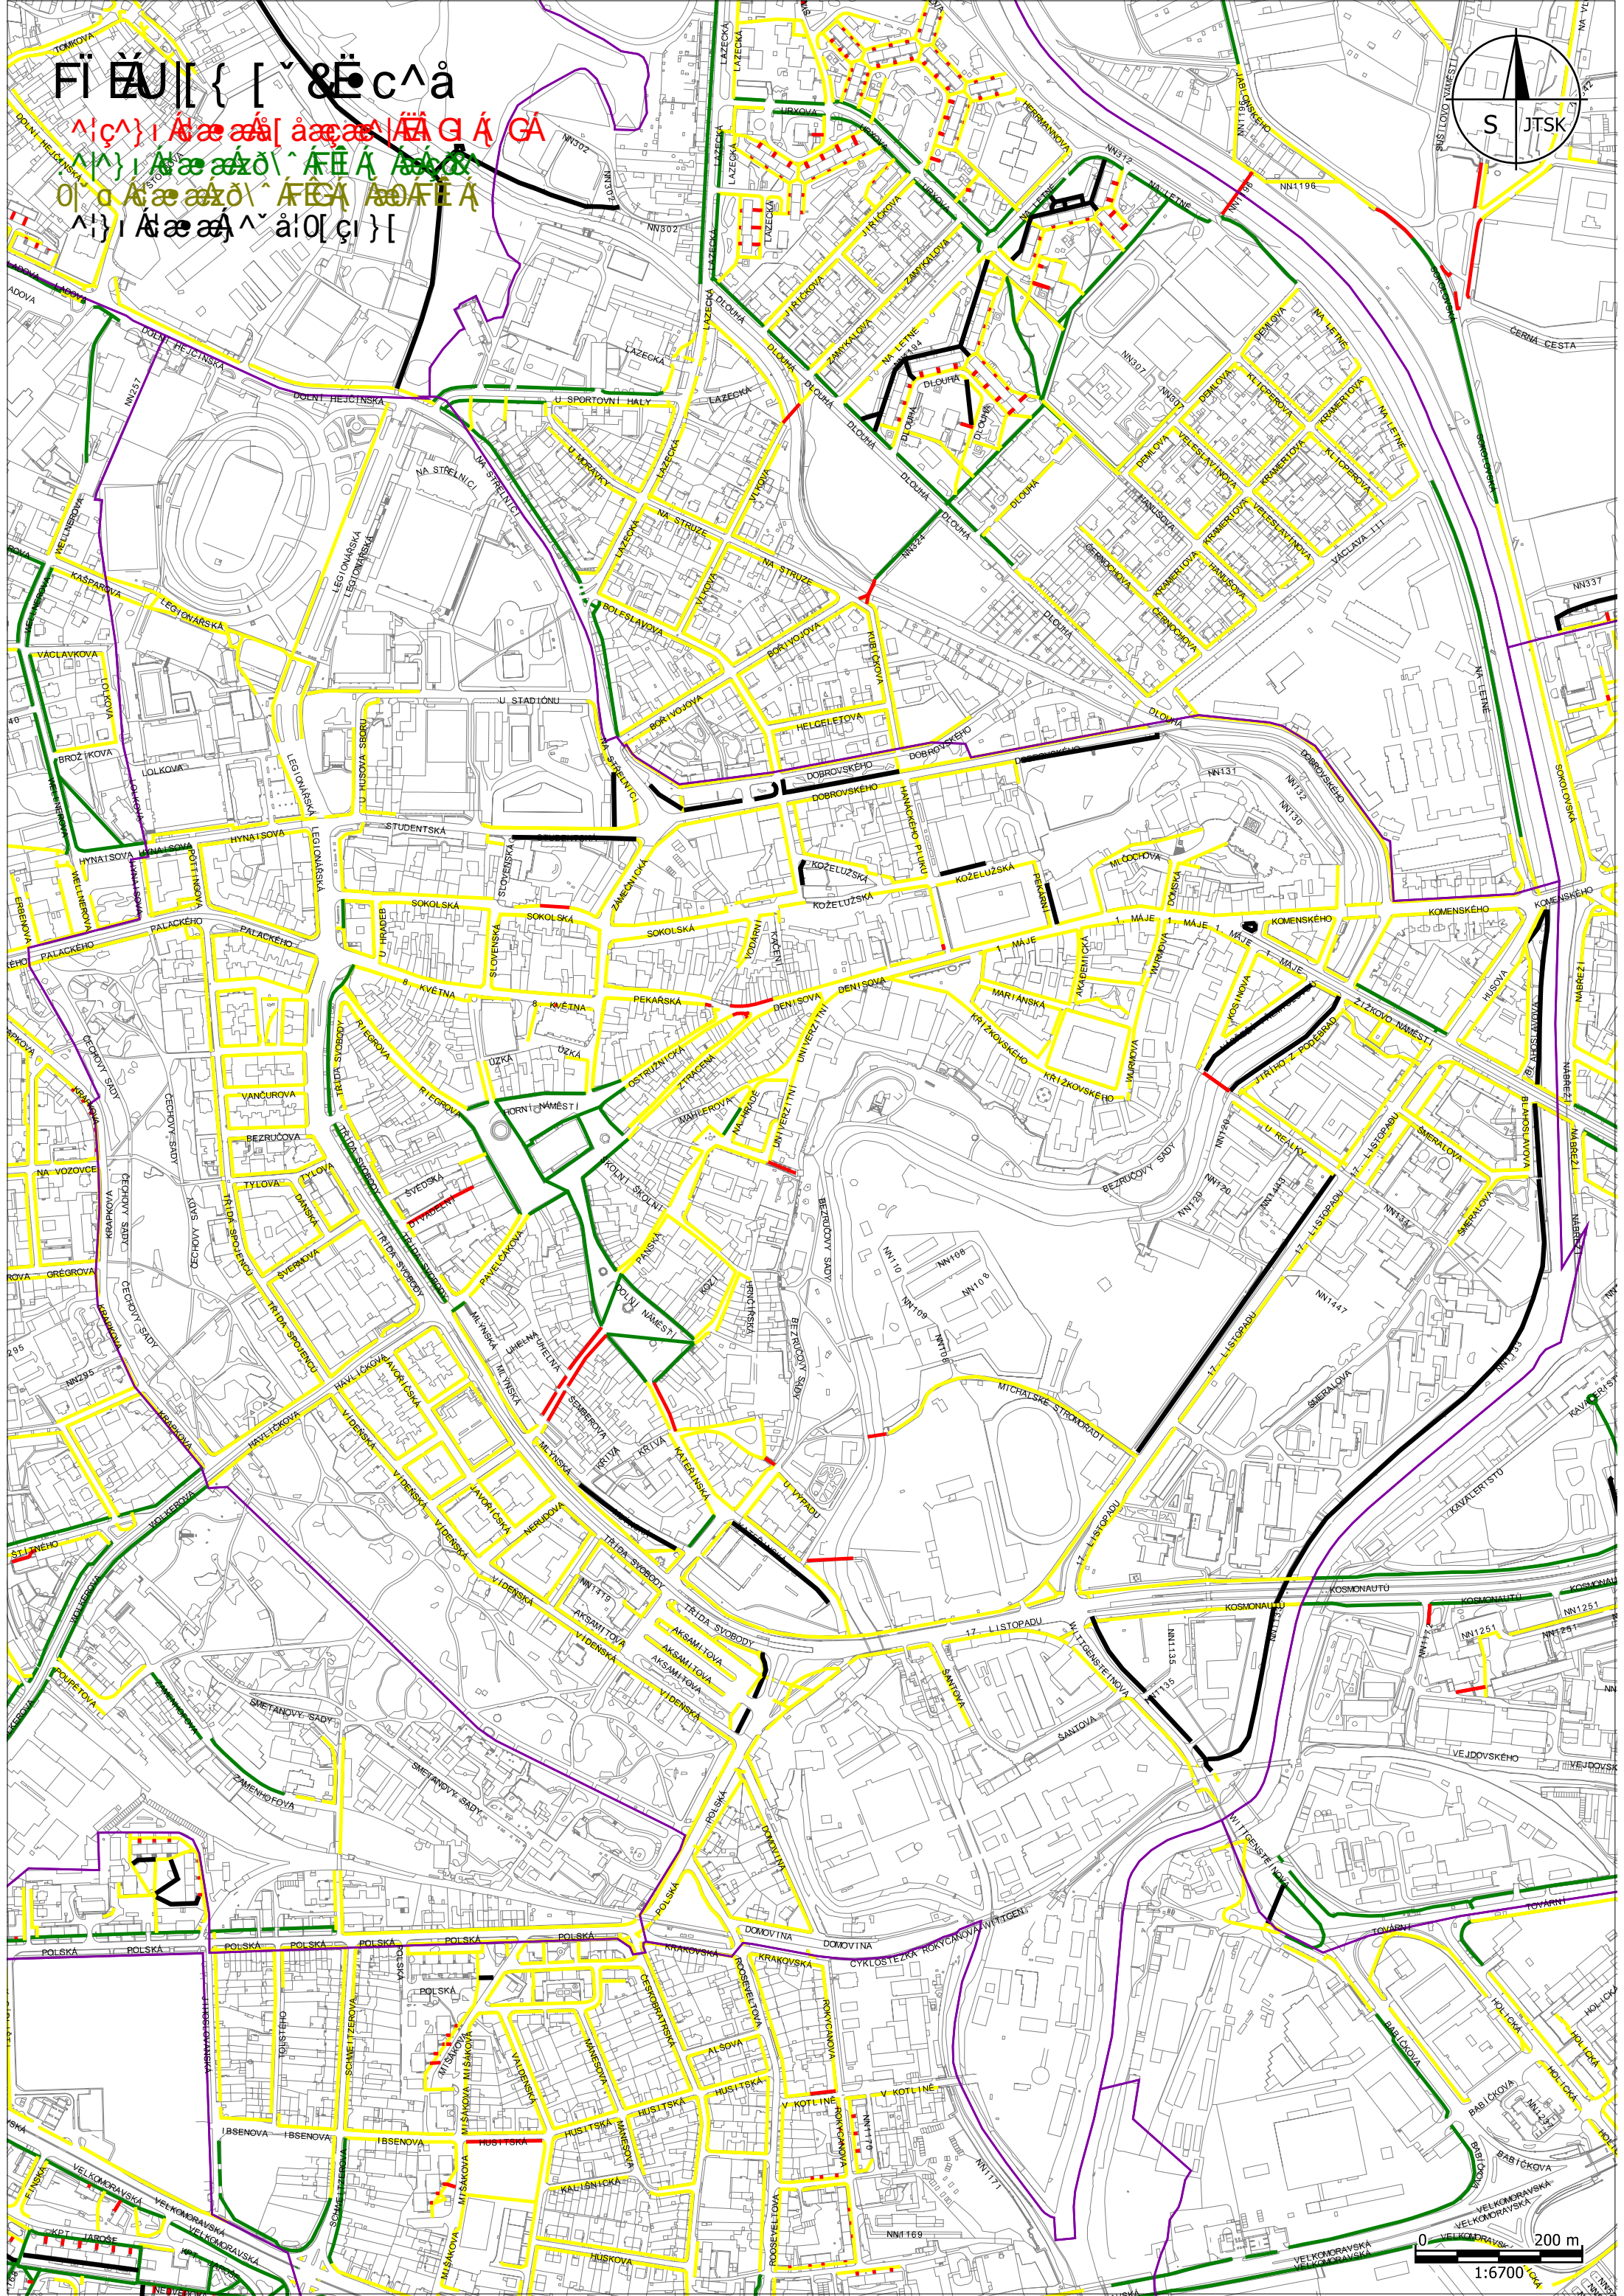

FĪ ĘŮ || { [~ ˅ c ^ a
^ i ^ } | A a a | a a a | A Ā G Ā CA
^ i ^ } | A a a | a a a | A Ā G Ā CA
0 | a A a a | a a a | A Ā G Ā CA
^ i ^ } | A a a | a a a | a i O { i } |

0 200 m
1:6700