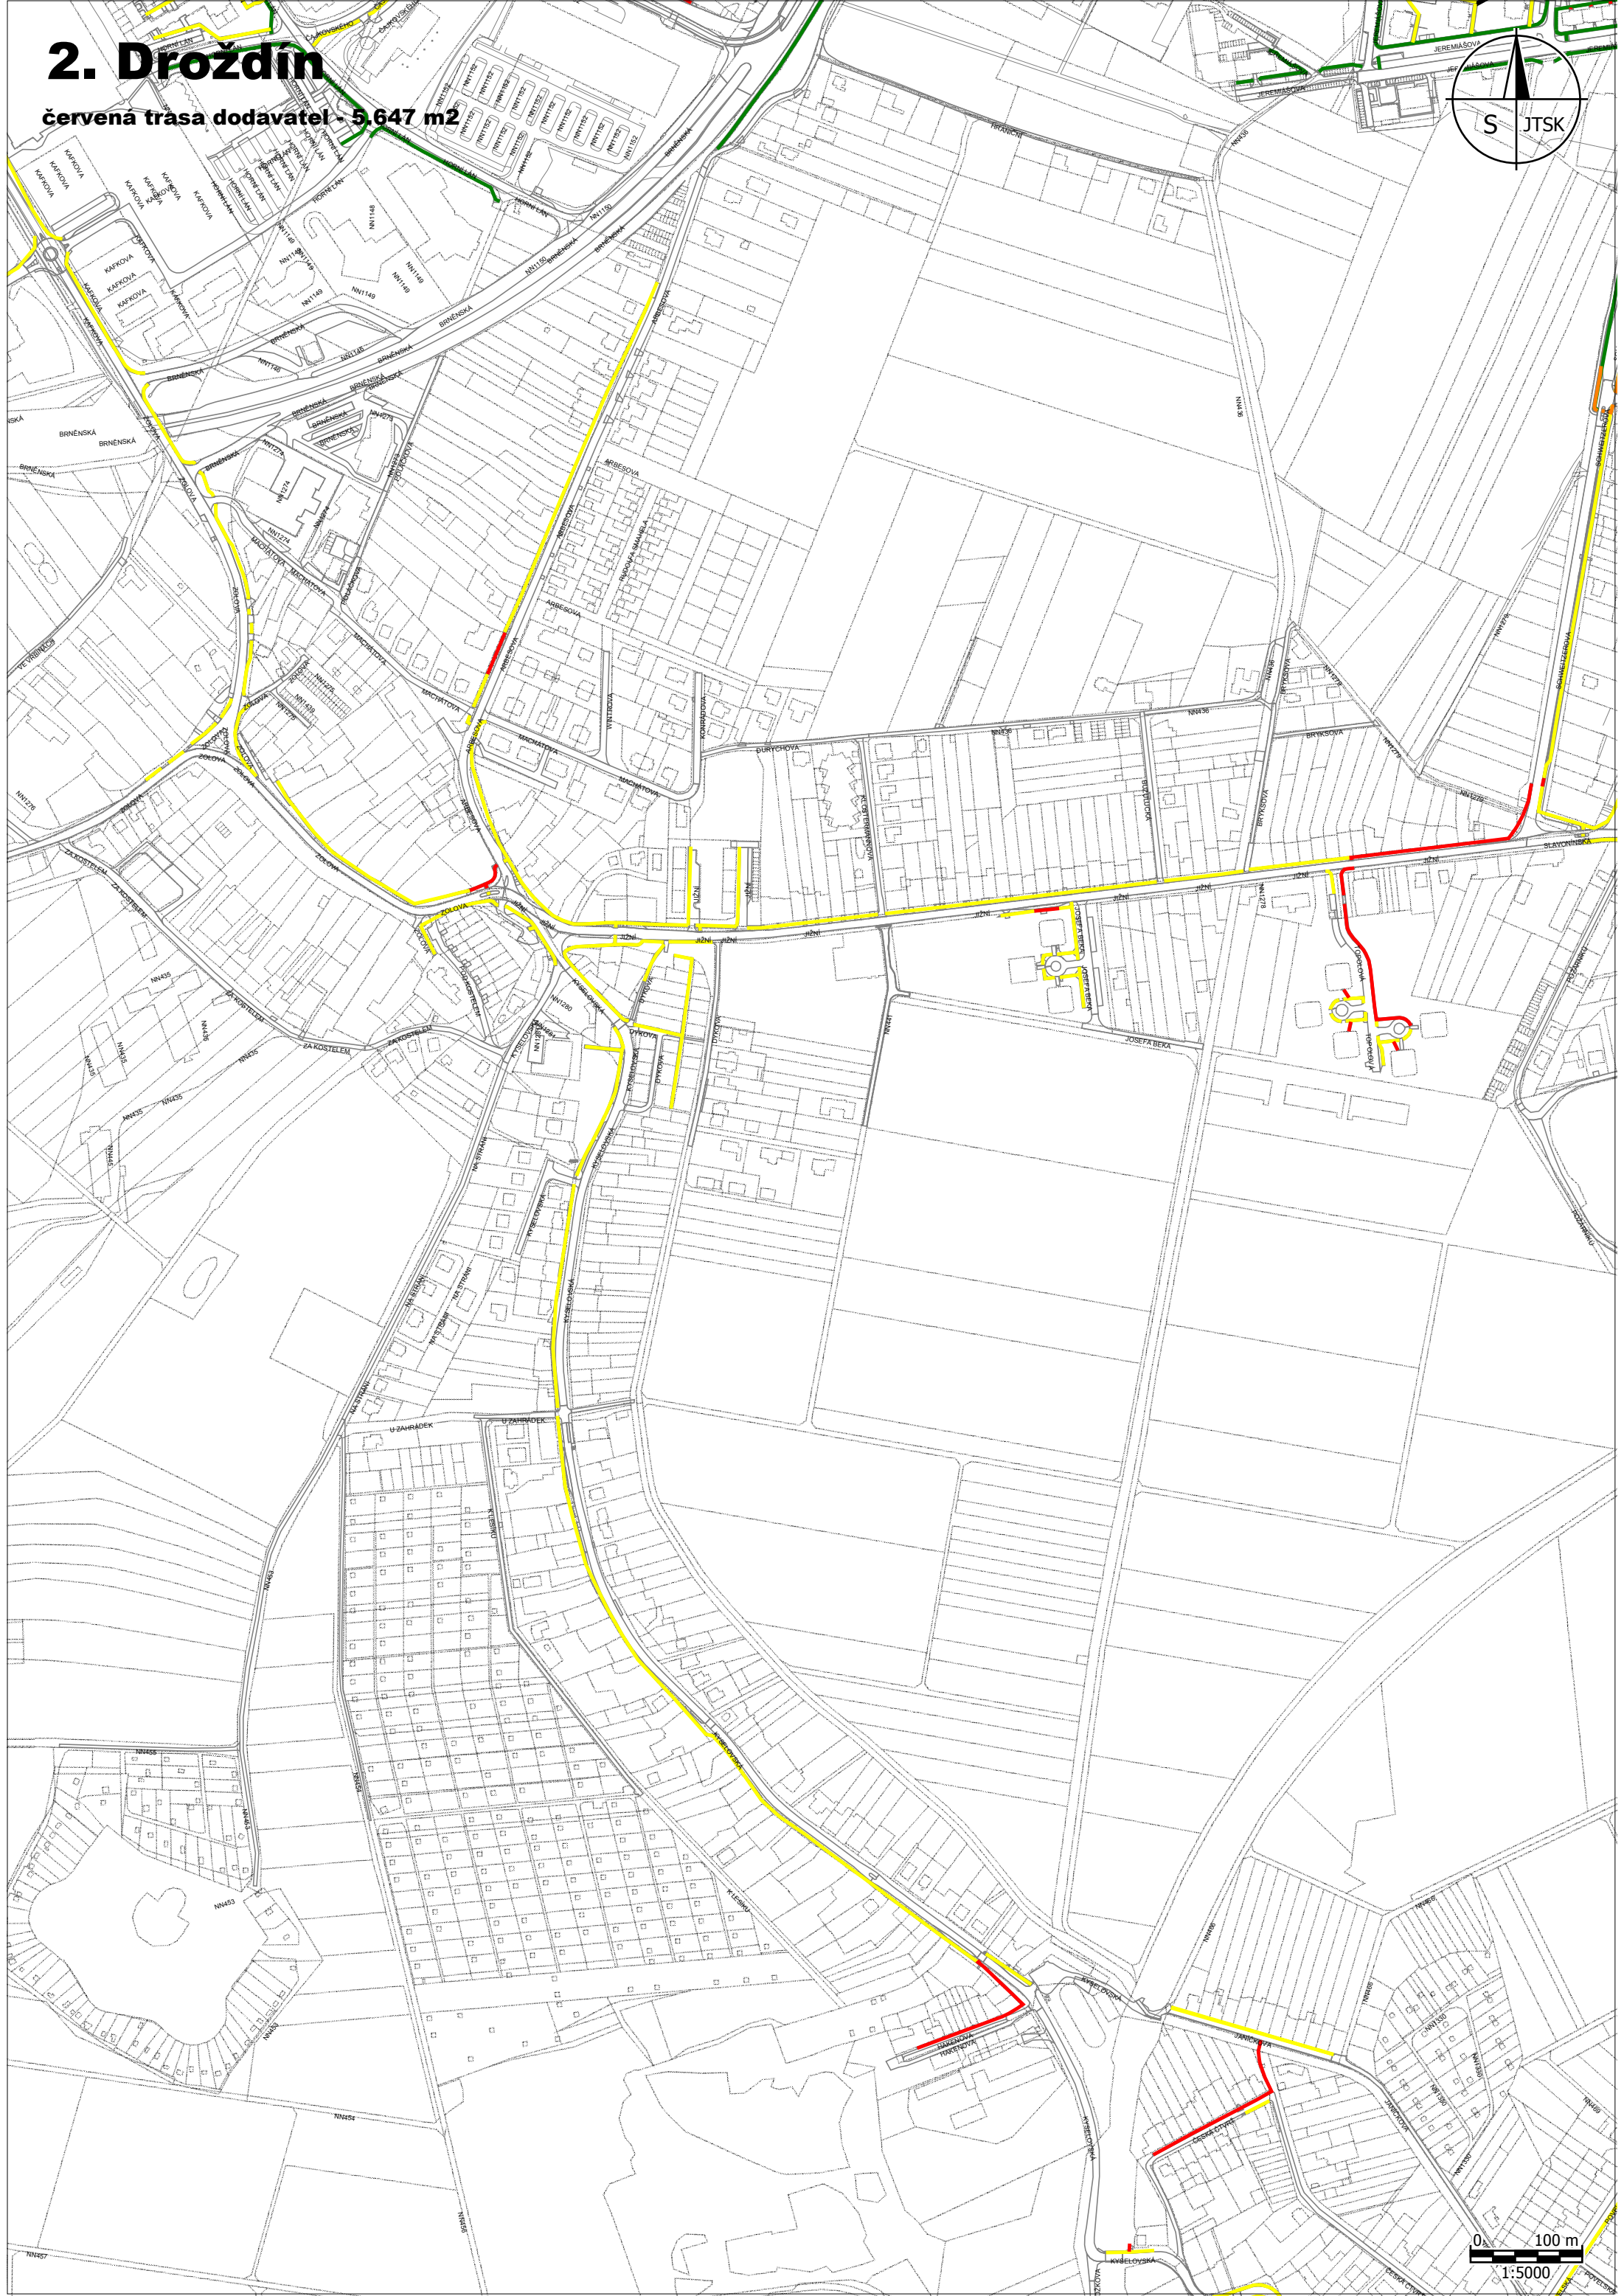

2. Droždín

červená trasa dodavatel - 5.647 m2

0 100 m
1:5000