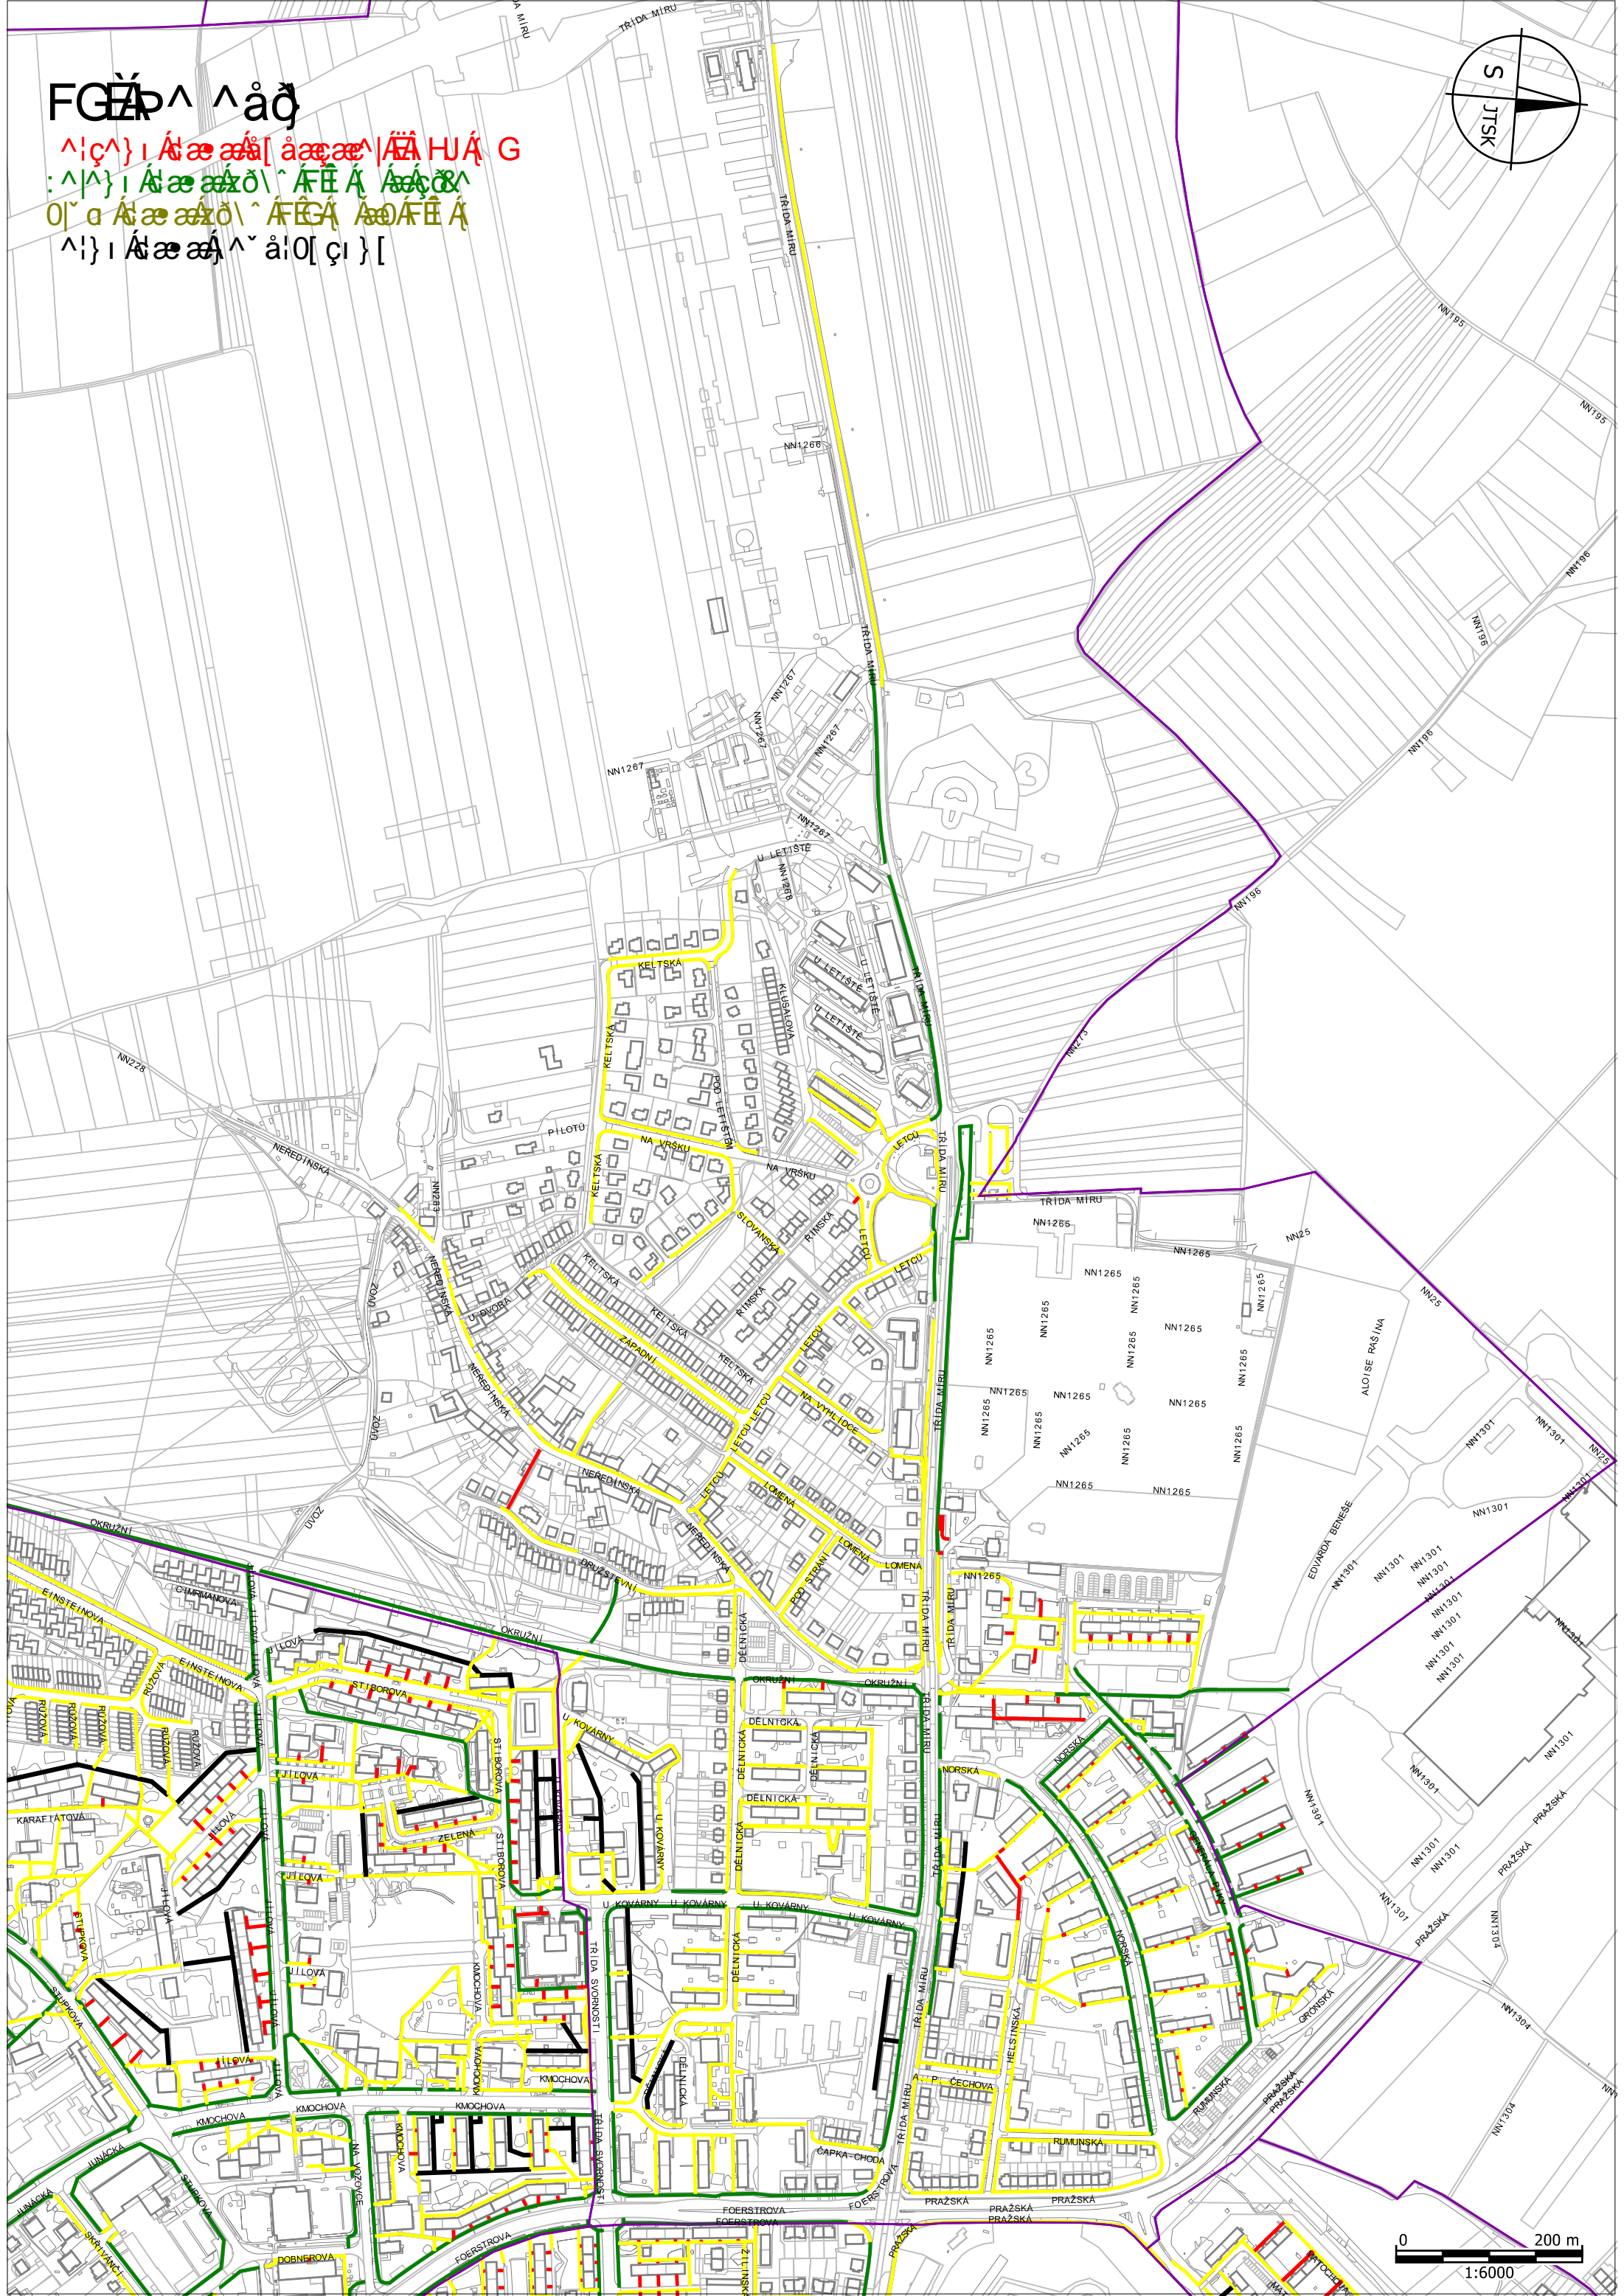

FGĚP^ ^ãđ

^iç^} | Áæ æð[áæææ | ÄÄ HUÁ G
: ^|^} | Áæ æð ò | ^ ÁĚ Á ÄæðÄ
0 | á Áæ æð ò | ^ ÁĚÁ ÄæÄĚ Á
^i} | Áæ æð ^ á | 0 [ç] [

0 200 m
1:6000