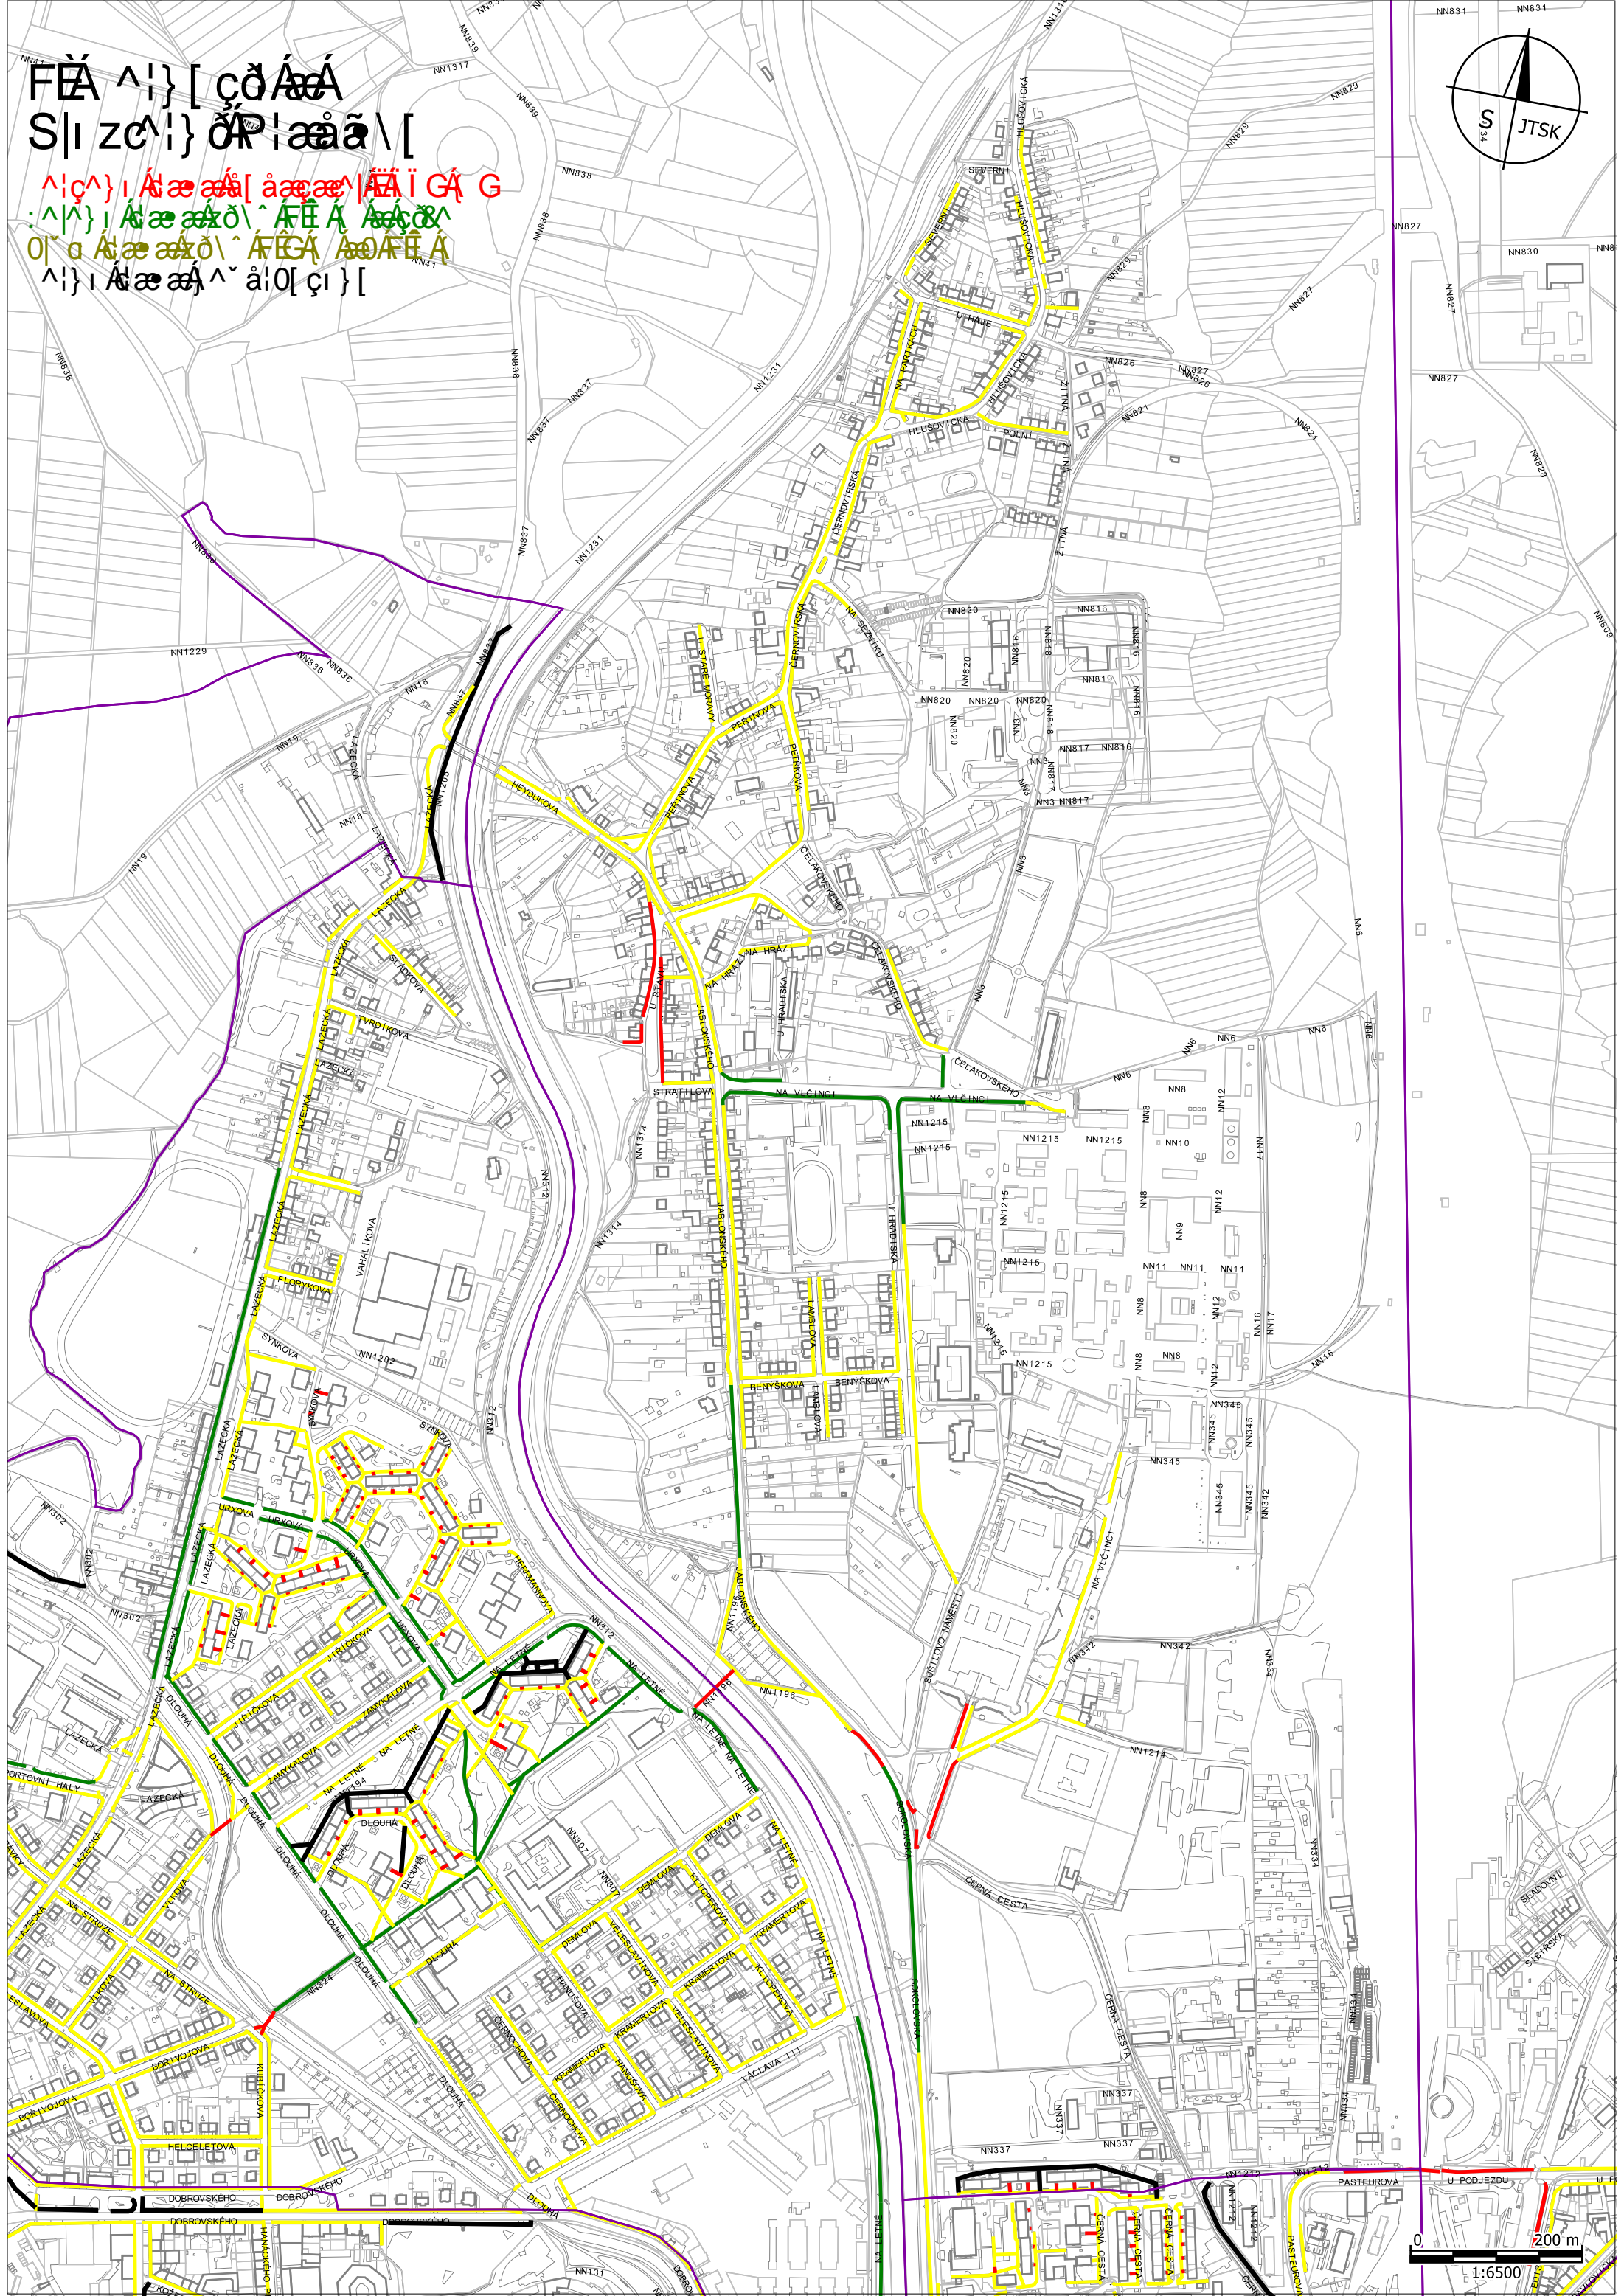

FĚA ^|} [çðÁæÁ
S| zc^|} ðP|æãã \|

^|ç^|} | Áæææã| áæææ| ĚÄ i GÁ G
: ^| | Áæææð\ ^ ĚĚ Á ĚæðĚ
0| ^ Áæææð\ ^ ĚĚGÁ ĚðĚĚ Á
^| | Áæææ ^ á|0[ç| }|

0 200 m
1:6500