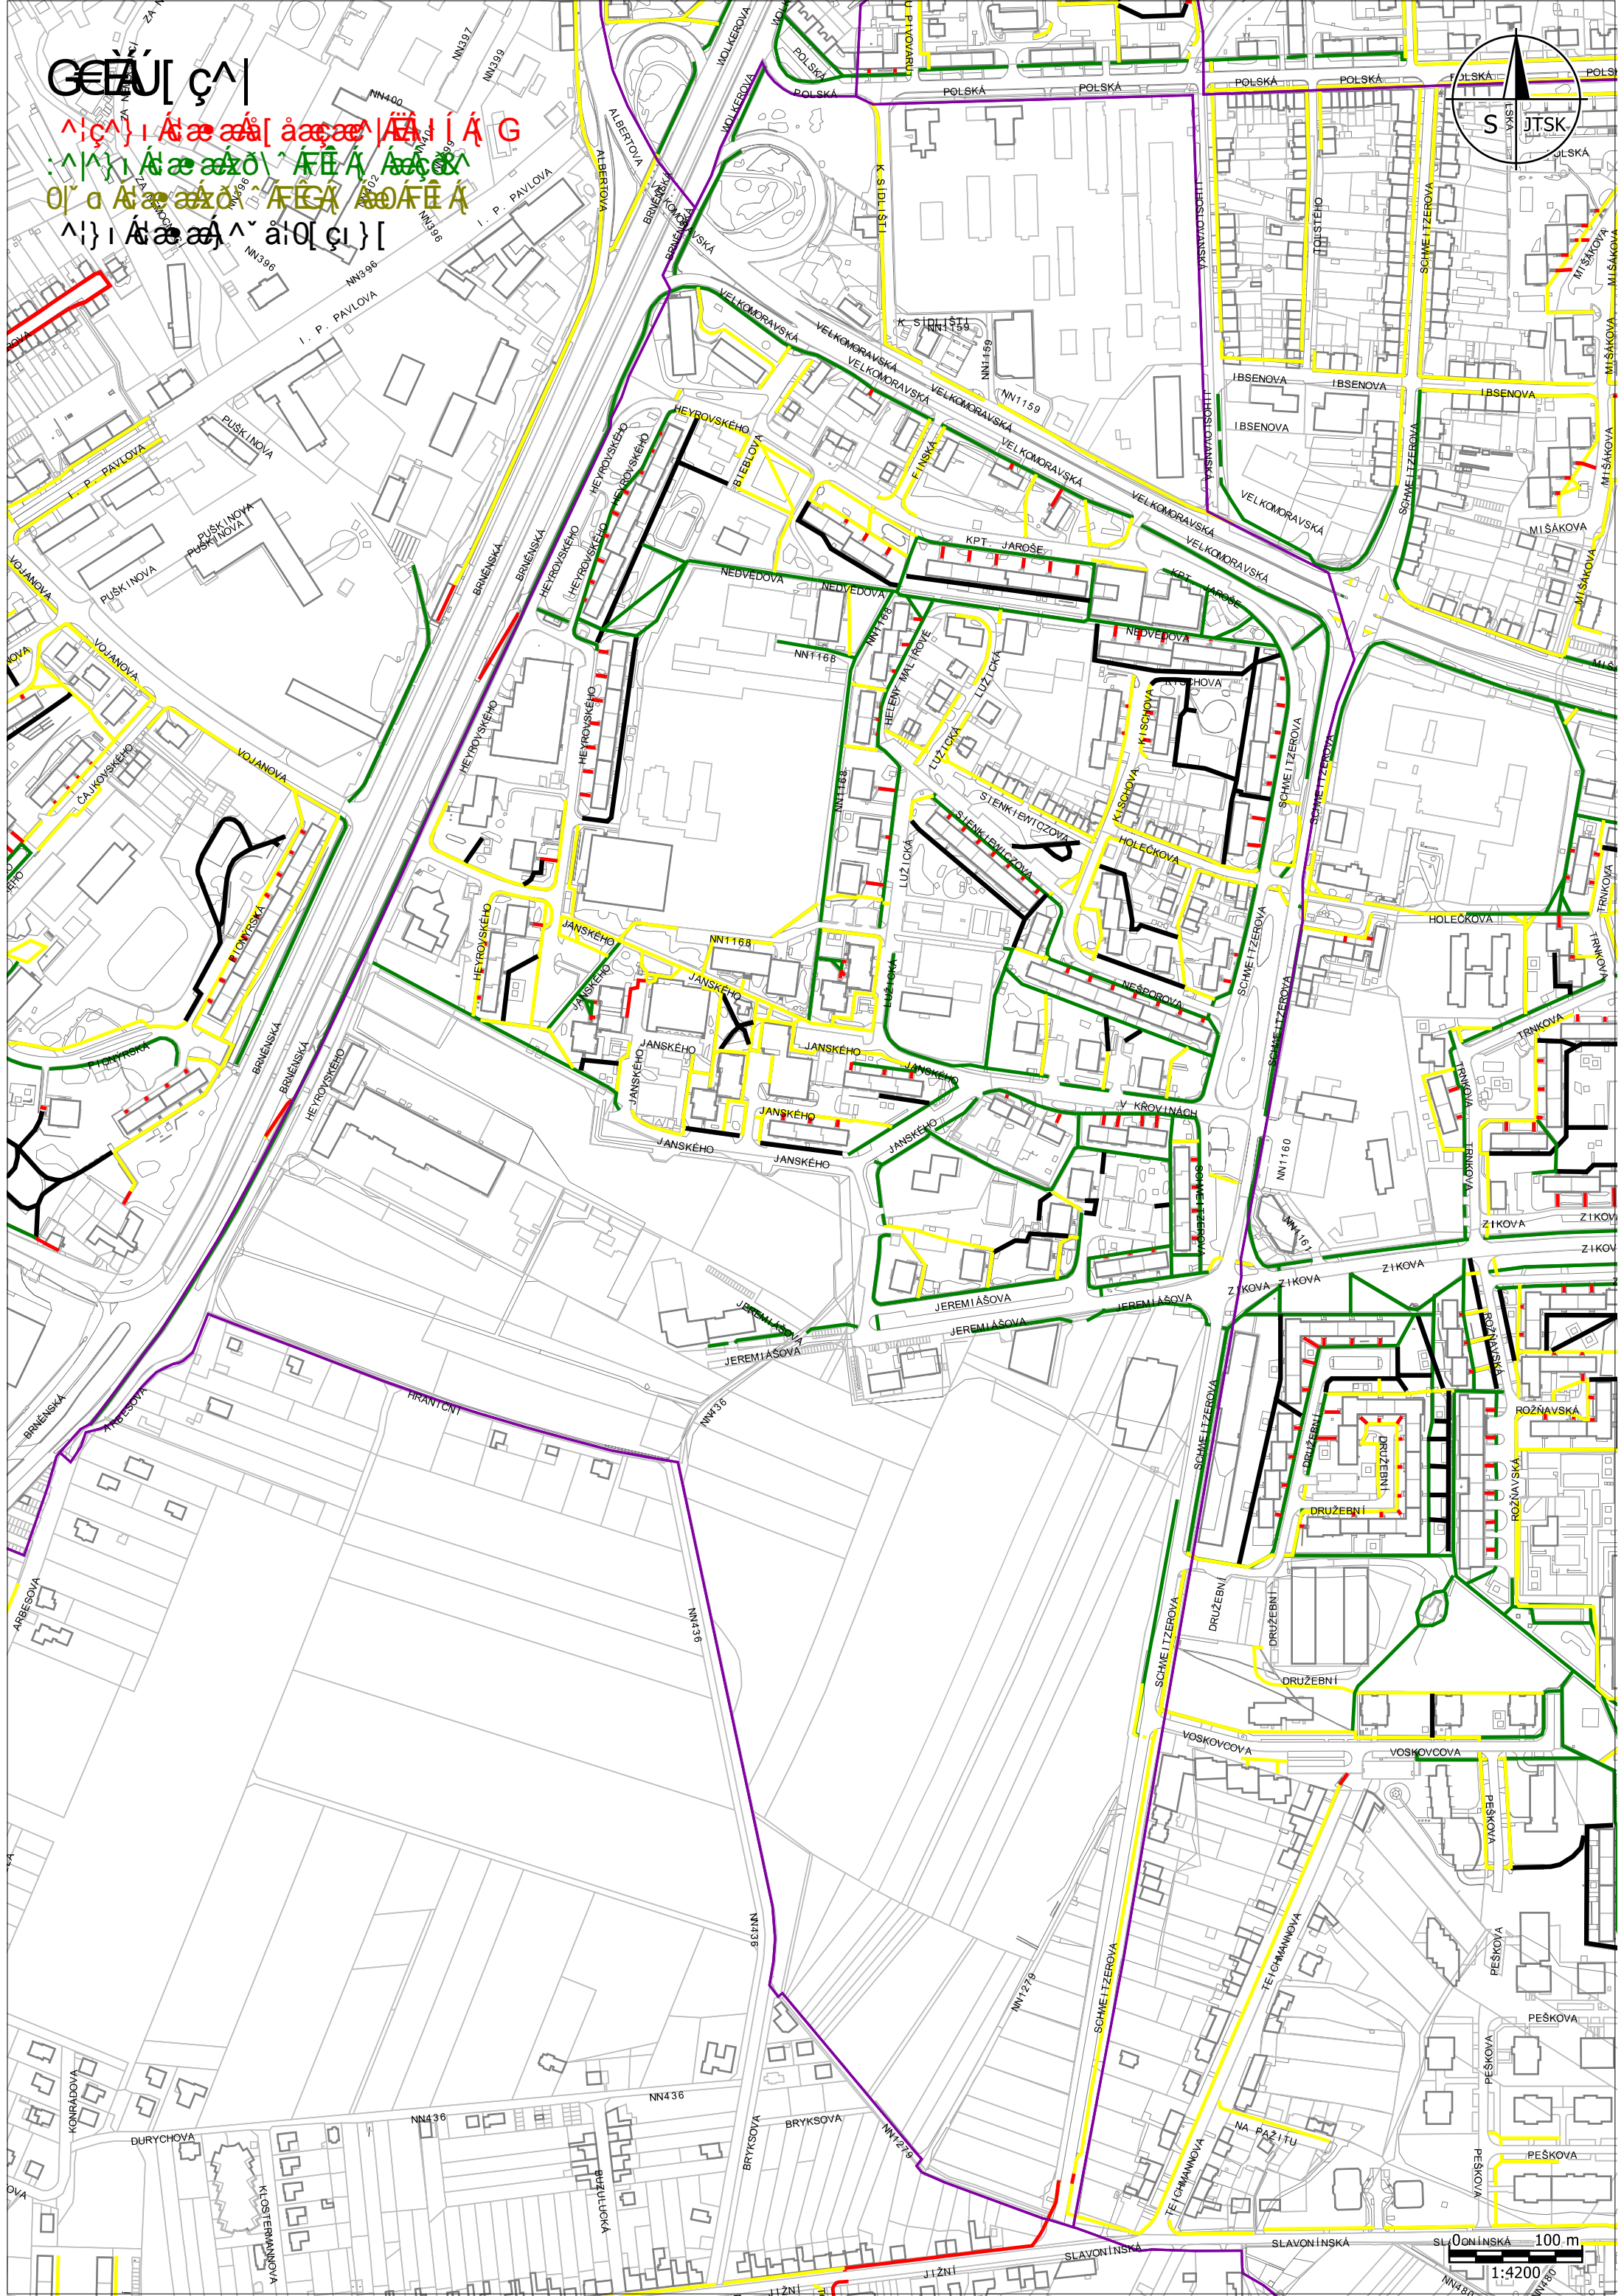

GEIÁ[ Ç^I

^iç^} | Áiææá[ áæææ | ÁÁ | Í Á G  
: ^iç^} | Áiæææð | ÁÉÁ | Áæææ  
0 | Áiæææð | ÁÉÁ | Áæææ  
^iç^} | Áiæææ^ | á[ç | ]

SLAVONÍNSKÁ 100 m  
1:4200