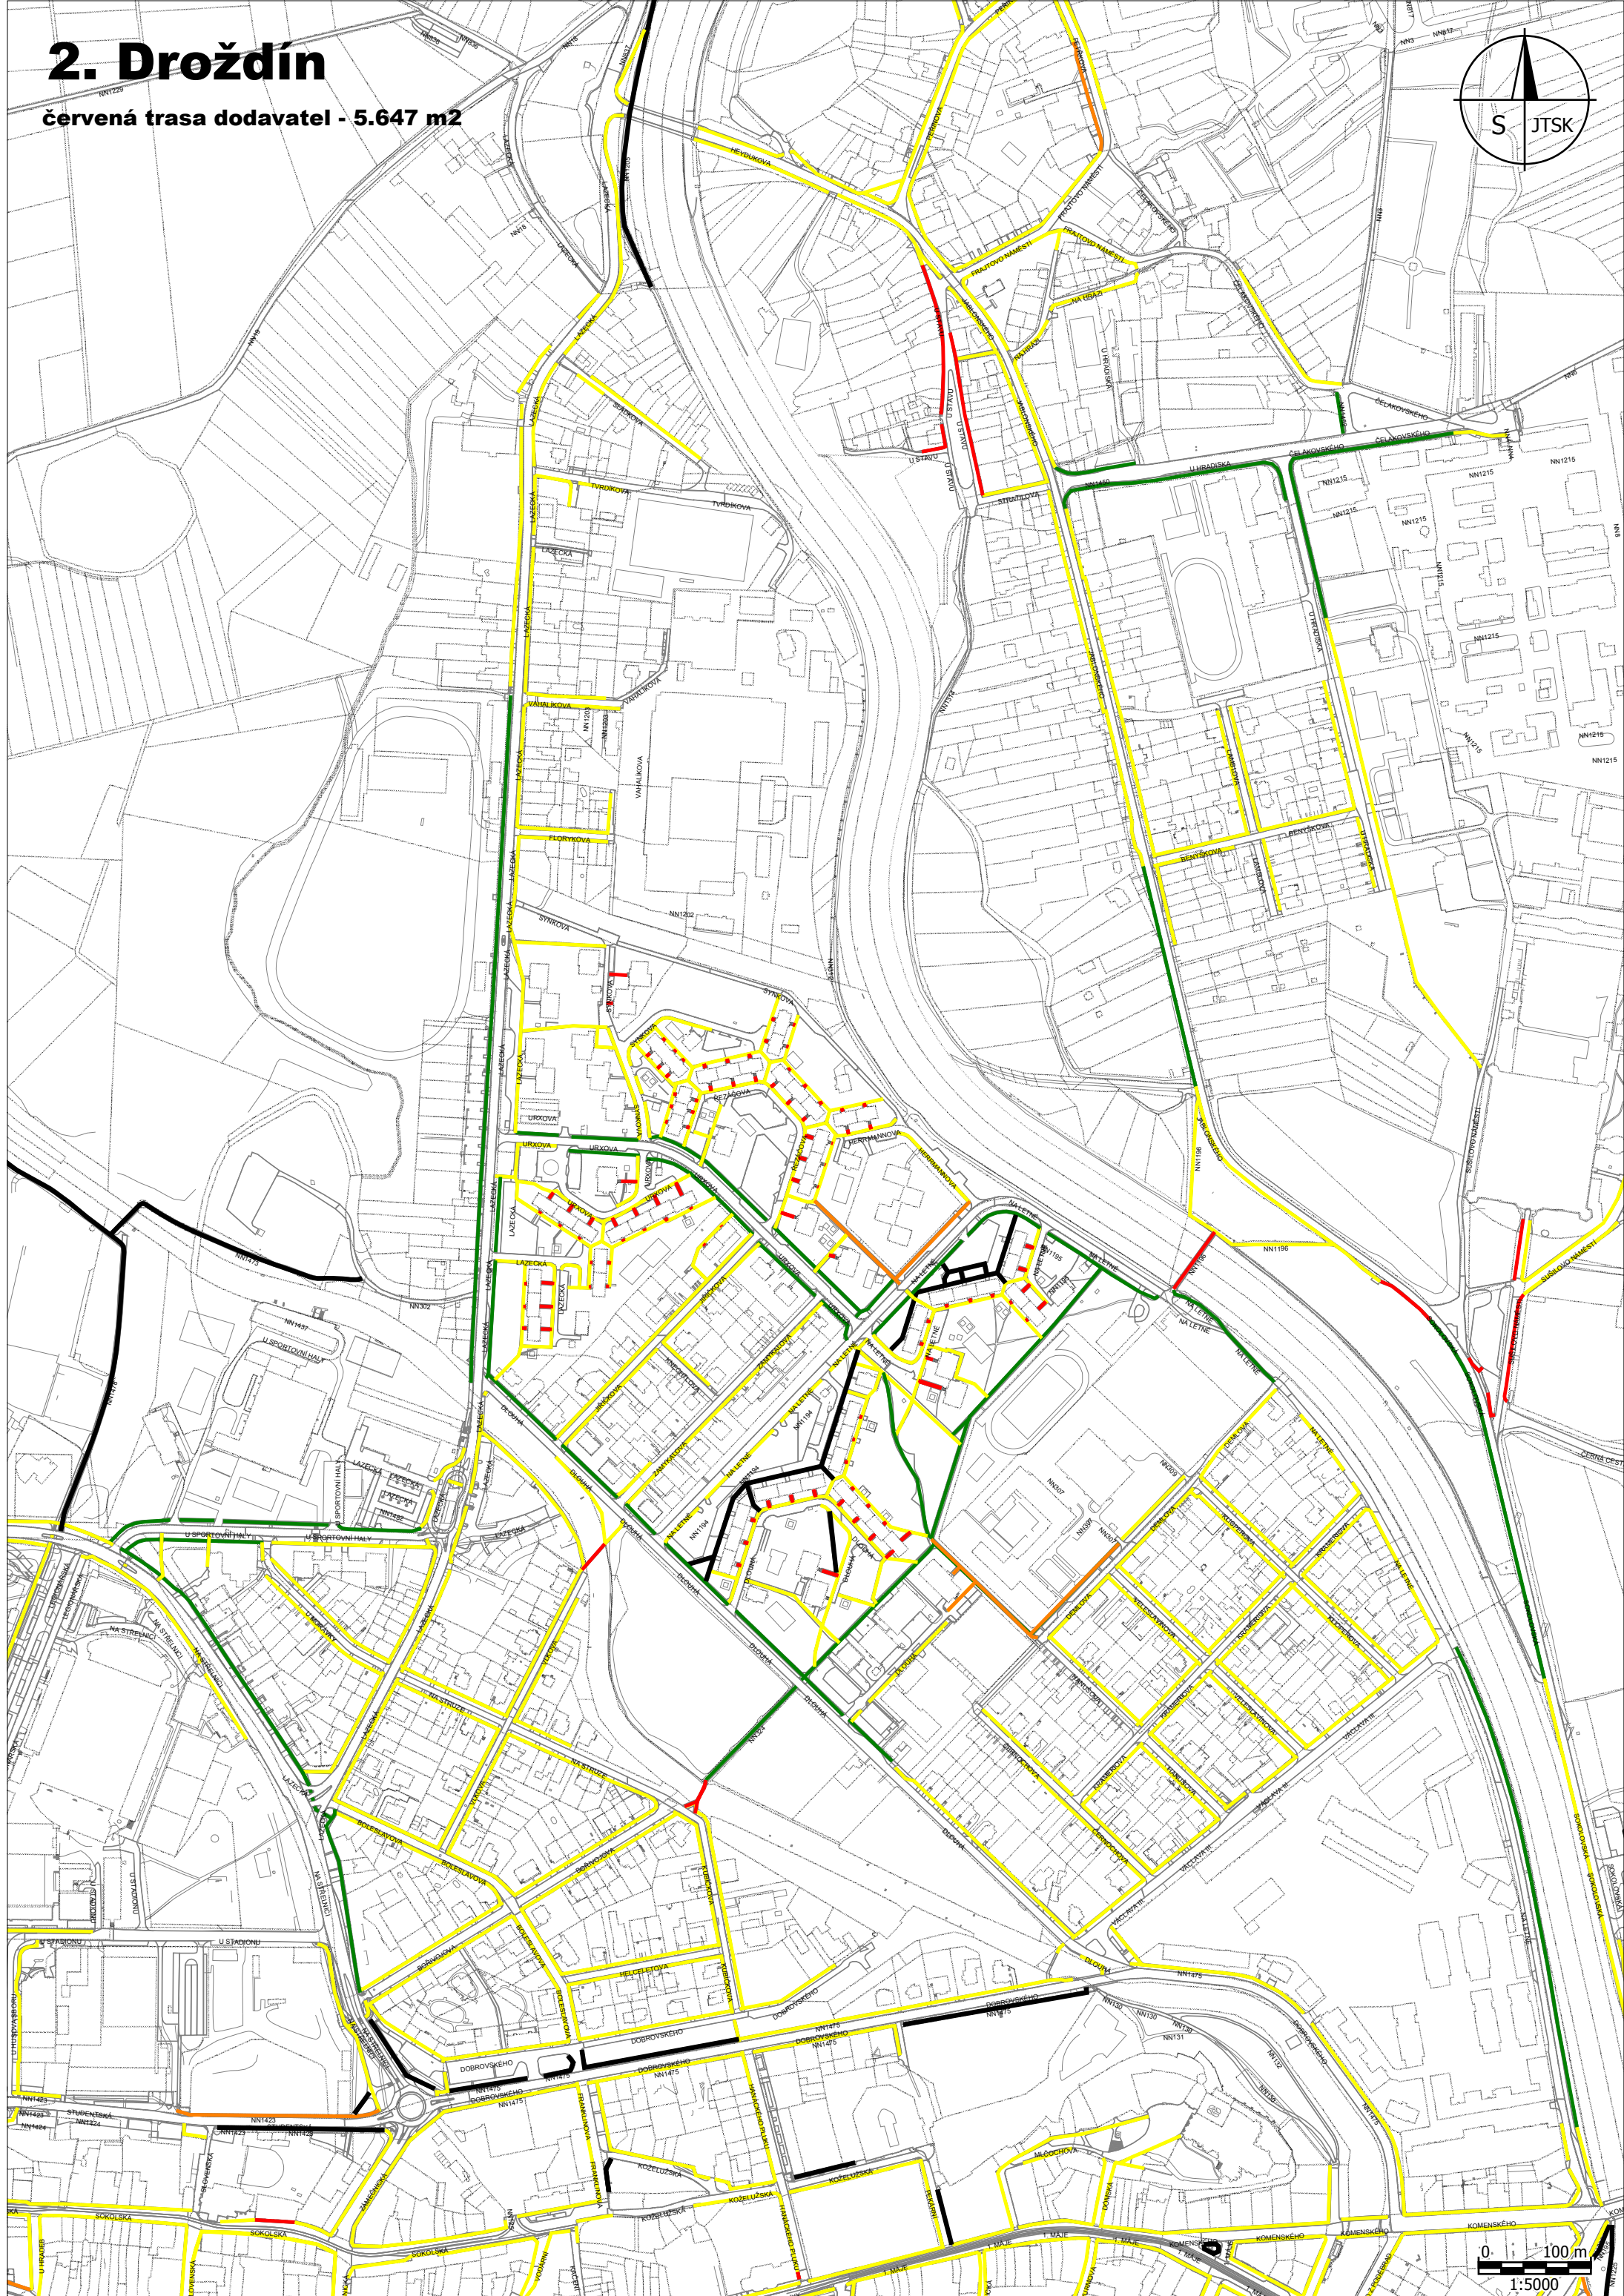

# 2. Droždín

červená trasa dodavatel - 5.647 m<sup>2</sup>

0 100 m  
1:5000